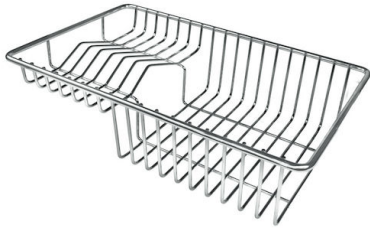

Larghezza 84 cm

Foro incasso Vedi scheda tecnica

Gocciolatoio No

Dotazioni standard Ganci di fissaggio, guarnizione, piletta, troppo-pieno e sifone, Imballo in scatola

Fori Mixer Nessun foro di serie

Piletta Piletta 3,5"

DATI TECNICI

cod. 1221/050

Intaglio per il troppo-pieno
Recess for housing the over-flow

ACCESSORI OPZIONALI

Cestello portapiatti inox

8100 303

* solo in abbinamento con l'accessorio
8644 101

Cestello portapiatti inox

8100 201

Tagliere in cristallo

8631 300

Tagliere in HDPE

8657 001

Tagliere Twin in HDPE

8644 101

Vaschetta bianca