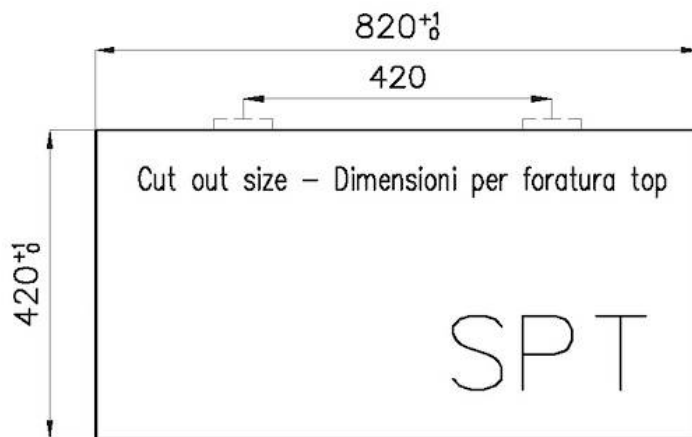

ACCESSORI OPZIONALI