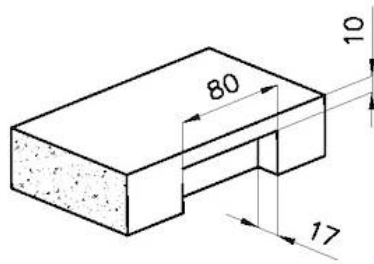

cod. 1221/050

Intaglio per il troppo-pieno
Recess for housing the over-flow