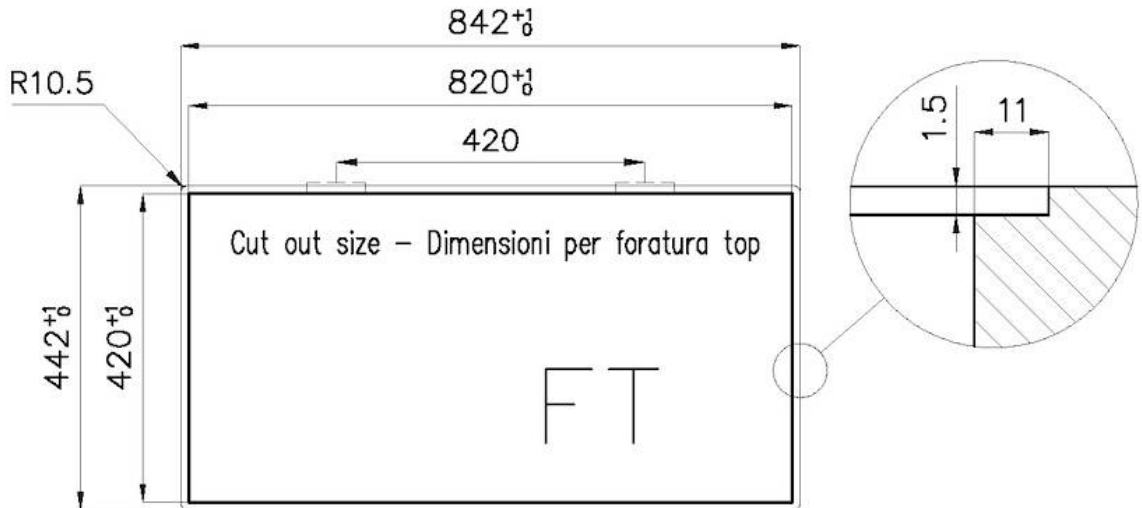

ACCESSORI OPZIONALI